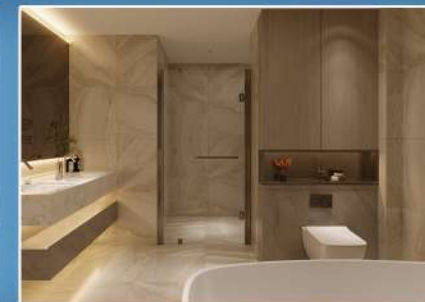

1. Үүдний хэсэг	4.65 м ²
2. Зочны өрөө, Гал тогоо	53.35 м ²
3. Унтлагын өрөө	14.31 м ²
4. Хонгил	5.86 м ²
5. Ариун цэврийн өрөө	7.0 м ²
6. Ариун цэврийн өрөө	10.22 м ²
7. Мастер унтлагын өрөө	15.73 м ²
8. Унтлагын өрөө	12.62 м ²
9. Хувцасны өрөө	10.34 м ²
10. Хувцасны өрөө	10.34 м ²
11. Тагт 2ш x 1.8м ²	2.36 м ²